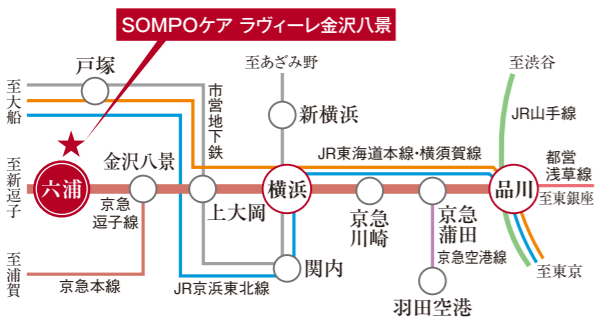

京急逗子線「六浦」駅より徒歩4分。車では横浜横須賀道路「朝比奈IC」から約5分。

電車でお越しの場合

■最寄りの京急逗子線「六浦」駅まで

「品川」駅より...約39分
「横浜」駅より...約21分
※表示分数は日中平常時のもので時間帯により異なります。

■京急逗子線「六浦」駅より徒歩4分(約270m)

「六浦」駅西口より信号を右折...約200m先「金沢消防署」のある路地を右折...約40m先左側がホーム

車でお越しの場合

朝比奈ICより5分(約2.2km)
横浜横須賀道路 朝比奈ICより追浜・金沢方面へ
約1.8km先 西六浦 信号を右折
約400m先左側がホーム入口

●カーナビをご利用の場合
西六浦 交差点を目印にお越しください。

※車での所要時間は、一般道を時速30kmで走行した場合で換算したものです。道路の混雑状況や信号待ち等により所要時間は異なりますのでご了承ください。

■「SOMPOケア ラヴィール金沢八景」施設概要
●所在地/神奈川県横浜市金沢区六浦5-8-8
●共用設備/エントランスロビー、ダイニング(食堂)兼機能訓練コーナー、カフェ他
●構造規模/鉄骨造地上4階建(賃借:平成23年11月より20年間)
●土地・建物権利関係/事業主体非所有
●類型/介護付有料老人ホーム(一般型特定施設入居者生活介護)
●権利形態/利用権方式※ご入居の状況によって同施設内で住み替える場合、利用権を消滅させ、新たに別の介護居室の利用権を設定します。(費用調整はありません。)