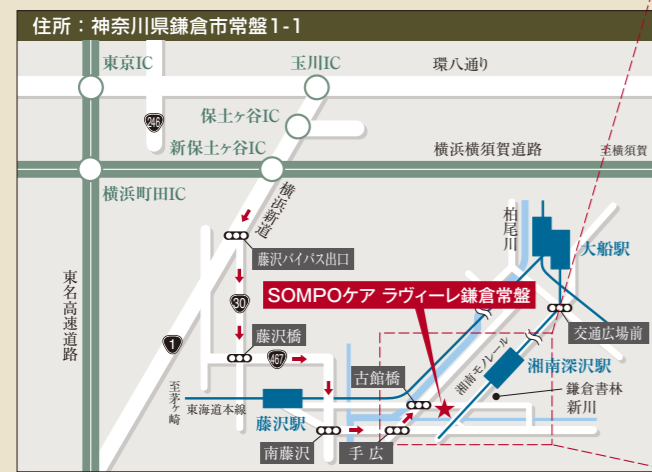

車でお越しの場合

東名高速「横浜町田IC」→保土ヶ谷バイパス→横浜新道→国道1号線→藤沢バイパス出口から国道30号線へ→「藤沢橋」左折→「南藤沢」左折(東京電力角)→「手広」左折→「古館橋」右折550m先右折