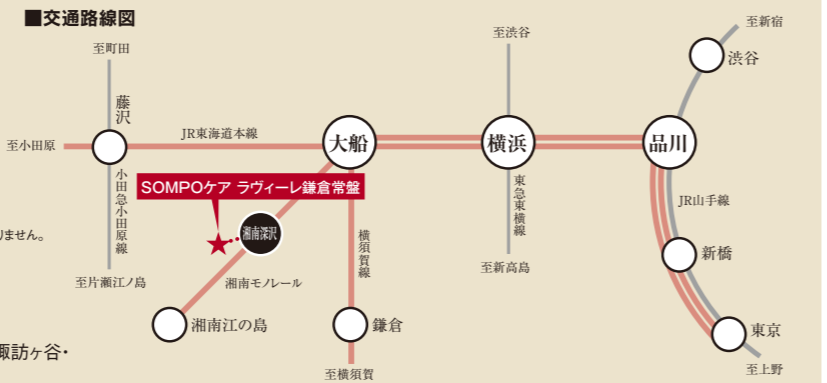

# 湘南モノレール「湘南深沢」駅徒歩4分。豊かな緑に包まれた暮らし。

日本古来の伝統とヨーロッパ文化が融合した街、鎌倉。「鎌倉中央公園」などの自然公園や文化施設にも恵まれた贅沢なロケーションです。最寄り駅「湘南深沢」からはモノレールで「江ノ島」、「大船」へ。「大船」駅には、「LUMINE WING」や「西友」などの大型商業施設も充実。自然のうらおいと利便性を享受する、快適な生活環境です。

鎌倉中央公園

LUMINE WING

西友

湘南モノレール大船駅

「大船」へ約5分、「横浜」へ約21分の快適アクセス。「横浜町田IC」利用で車でのアクセスも良好。

### 電車でお越しの場合

- 「大船」駅から「湘南深沢」駅まで約5分  
(湘南モノレール利用)
  - 「横浜」駅から「湘南深沢」駅まで約21分  
(JR東海道本線利用、「大船」駅にて湘南モノレール利用)
  - 「品川」駅から「湘南深沢」駅まで約39分  
(JR東海道本線利用、「大船」駅にて湘南モノレール利用)
- ※表示分数は日中平常時のもので時間帯により異なります。乗換え、待ち時間等は含まれておりません。

湘南モノレール「湘南深沢」駅から徒歩4分(290m)